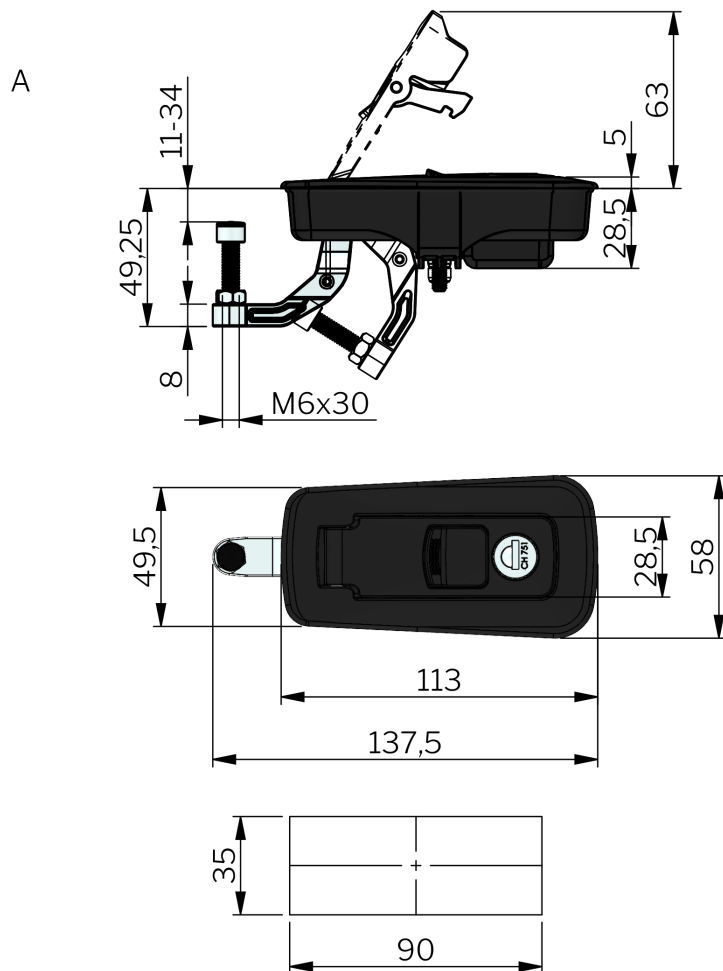

FLACHER, ABGEDICHTETER KOMPRESSIONSVERSCHLUSS

Flacher Kompressionsverschluss mit Abdichtung gegen Wasser und Staub. Schraubeneinstellungsbereich von 11 bis 61 mm. Geeignet für Türstärken von bis zu 7 mm. Mit gleichschließendem oder verschiedenschließendem Schließzylinder erhältlich. Mit Stempel für Schlüsselcode zu verschiedenschließendem Schließzylinder und Schlüsselcode CH751 auf Staubschutz von Zylindermantel. Andere Schlüsselcodes nur auf Innenseite der Verriegelung.

Lieferung mit Einbauwinkel für einfache und schnelle Montage. IP65 Schutzklasse dank PUR-Dichtung und O-Ring für Wasser- und Staubschutz.

MATERIAL

Verschlussarm innen: Zinkdruckguss, verzinkt

Gaskets: EPDM

Mutter: Zinc die cast, chrome

Stift: Messing, vernickelt

Schraube: Edelstahl 303

O-ring: NBR

Druckknopf: Polyamid glasfaserverstärkt (PA6GF30)

ÄHNLICHE PRODUKTE

Ähnliche Produkte: 2-396, 2-397

Zubehör: 2-398, 281570-007000

Use the Index Code at industrilas.com

TESTS & STANDARDS

Schlüssel abziehbar in Position: Open / Closed

Normen: IP66, DIN EN 61373

Industrilas
— When access counts —

A product number is created by combining the figures in each column (AAAA-BBCDDE-HHHH)